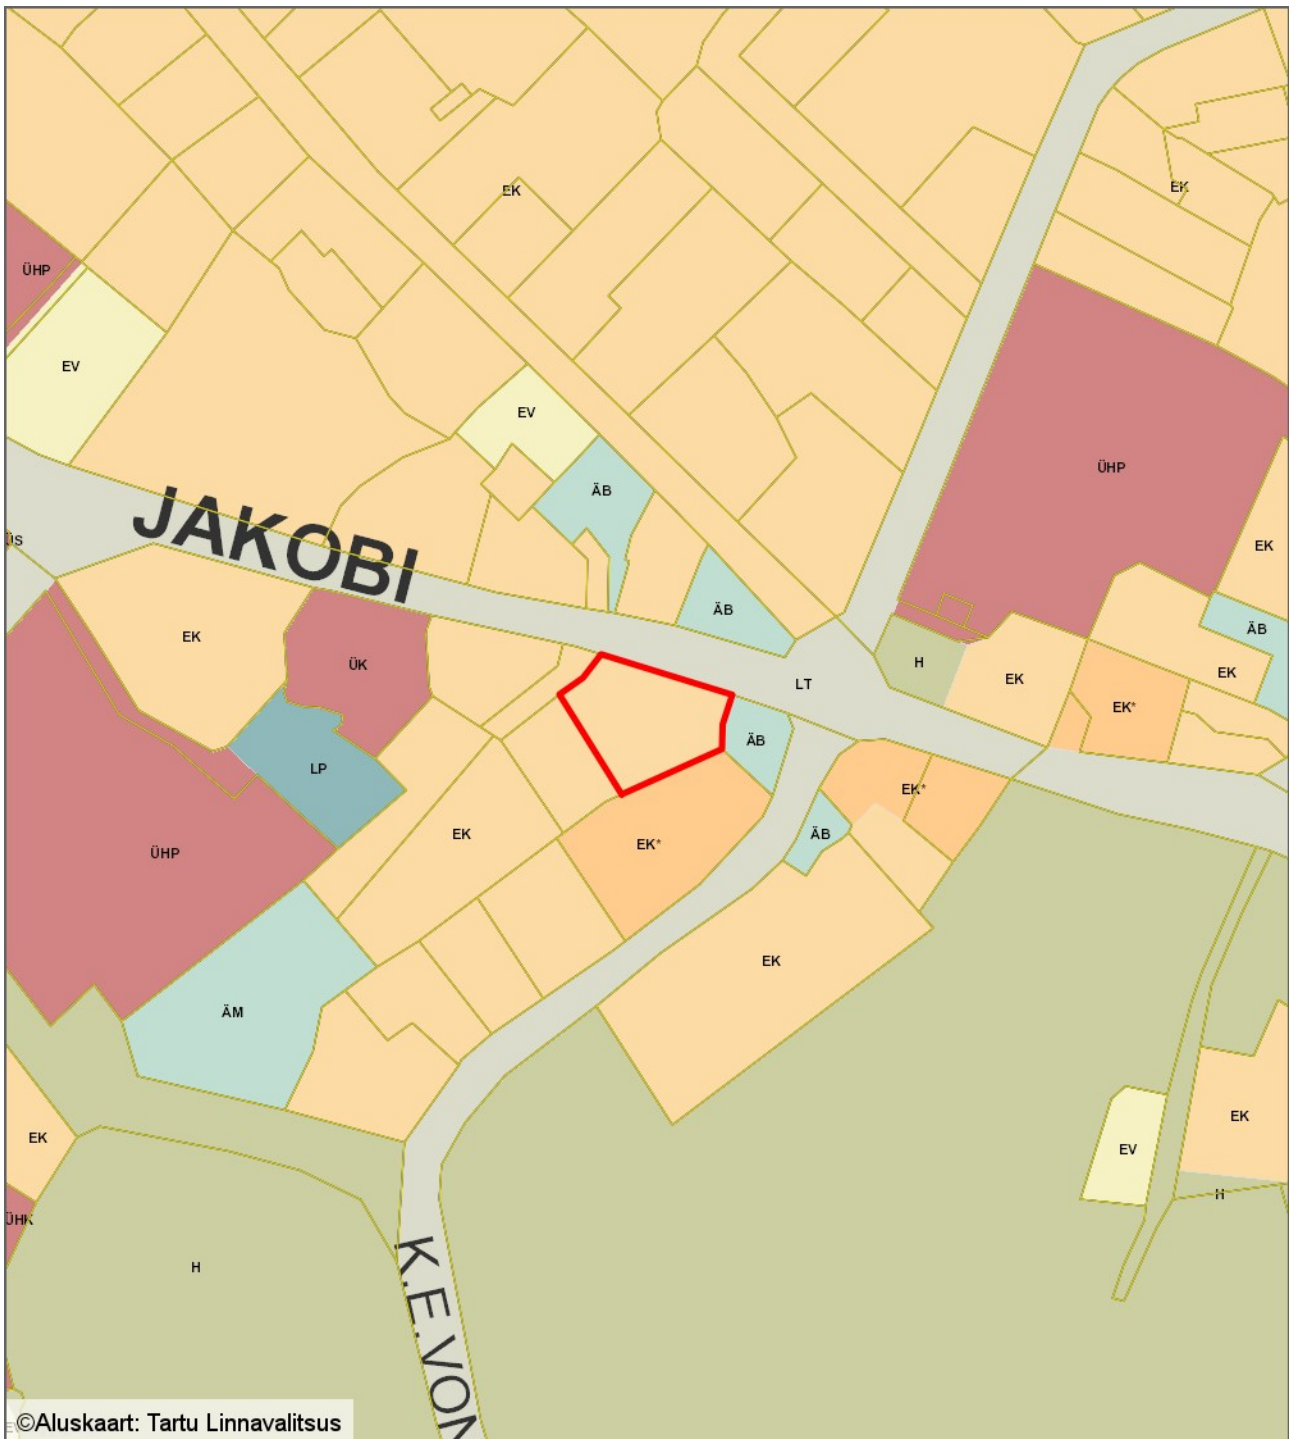

Väljavõte Tartu linna ÜP-st
Tartu linn, Jakobi tn 42
1 : 2000

— - krundi piir
1004 m² - pindala

Koostas: **Jelena Lindmäe**
Kuupäev: **28.10.2020**